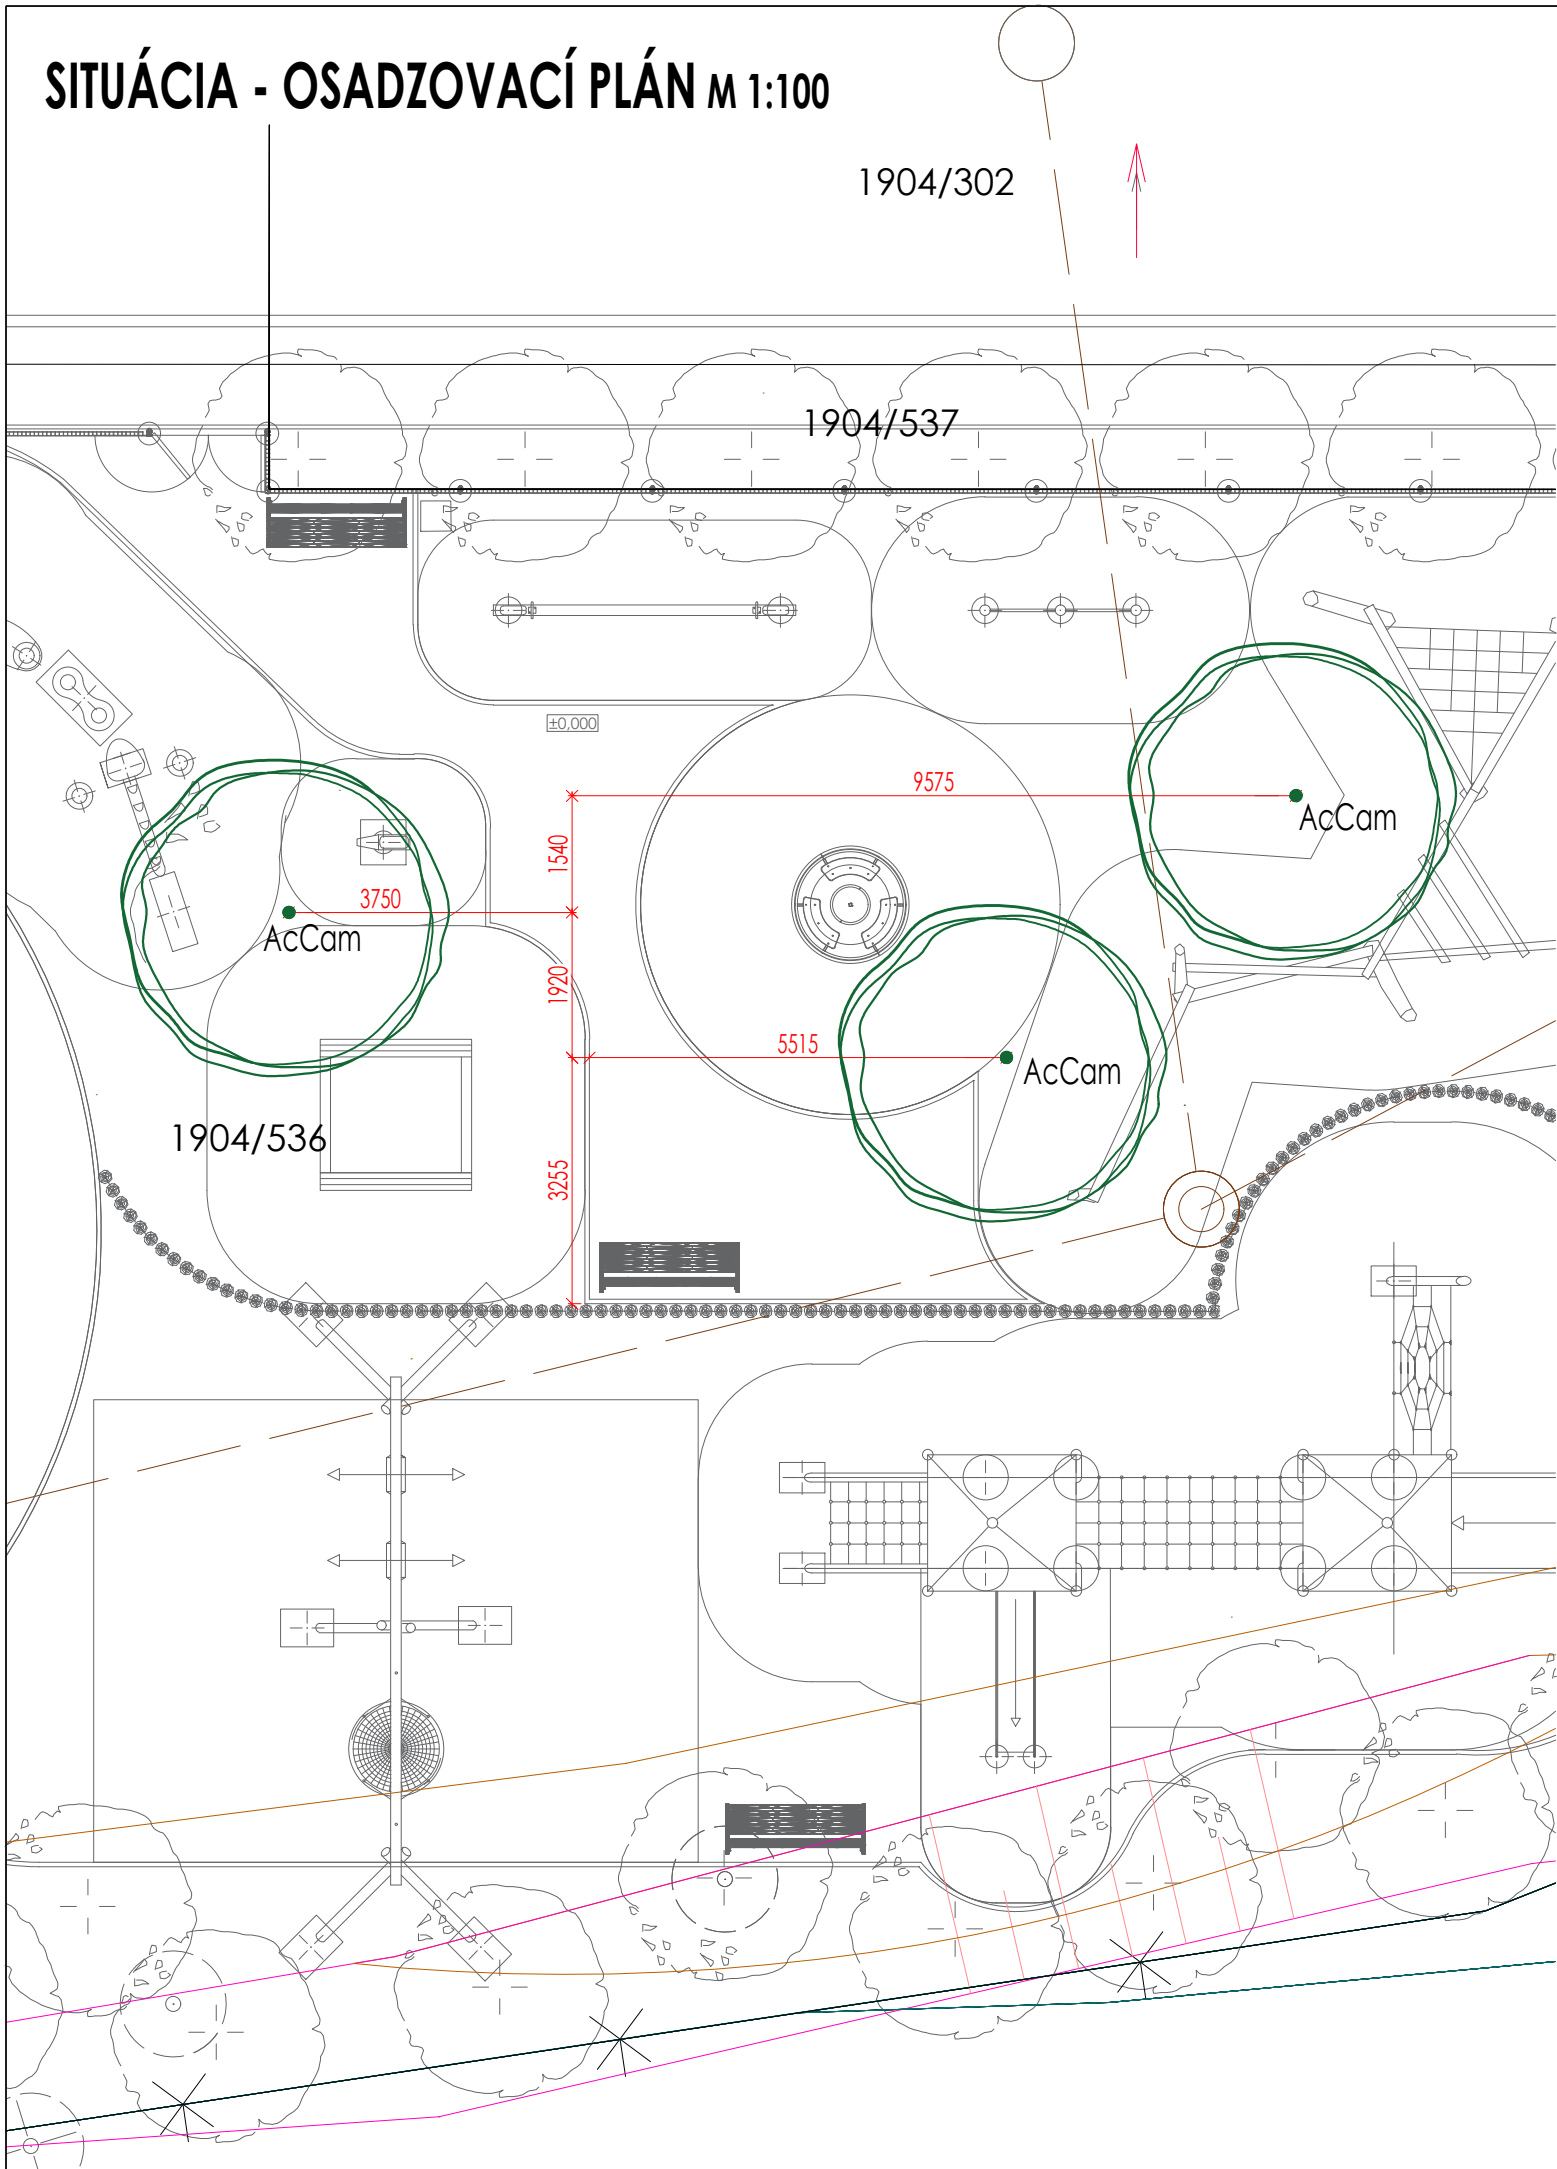

SITUÁCIA - OSADZOVACÍ PLÁN M 1:100

LEGENDA:

INŽINIERSKÉ SIETE

- KANALIZÁCIA
- OS KOLAJNIČ

SADOVNÍCKE ÚPRAVY

- LISTNATÝ STROM - SÚČASNÝ STAV
- LISTNATÝ STROM - NAVRHOVANÝ STAV (3 KS)

NAVRHOVANÝ SORTIMENT DREVÍN

skratka	Latinský názov - Stromy	počet ks
AcCam	Acer campestre 'Elsrijk'	3

POZNÁMKY

- PRED ZAČATÍM PRÁČ INVESTOR ZABEZPEČÍ PRESNÉ VYTÝČENIE VŠETKÝCH INŽINIERSKÝCH SIETÍ
- POTREBNÉ PRESNÉ ZAMERANIE JEDNOTLIVÝCH ROZMEROV Priamo NA STAVENISKU!

AM

NÁZOV PROJEKTU:				GREEN PROJECT	
DETSKÉ IHRISKO - VINOHRADY, TREŇČÍN				ZÁHRADA PARK KRAJINA	
MIESTO : TREŇČÍN, ZLATOVCE			Č.P.: 1904/536		
INVESTOR : MESTO TREŇČÍN, MIEROVÉ NÁMESTIE 2, 911 64 TREŇČÍN				LEGIONÁRSKA 642/31, 911 01 TREŇČÍN	
H.I.P.	ZODP. PROJ.	VYPRACOVAL / AUTOR	KONTROLOVAL	STUPEŇ DOKUMENTÁCIE :	
Ing. D. DUVAČ	Ing. D. DUVAČ	ING. P.ŠTEFAN	Ing. M. TOMÁŠ	PROJEKT PRE STAVEBNÉ POVOLENIE	
PROFESIA : sadovnicke úpravy				DÁTUM :	03/2018
				FORMÁT :	3x4
NÁZOV VÝKRESU :				VÝKRES ČÍSLO :	MIERKA :
SITUÁCIA - OSADZOVACÍ PLÁN				1	1:100